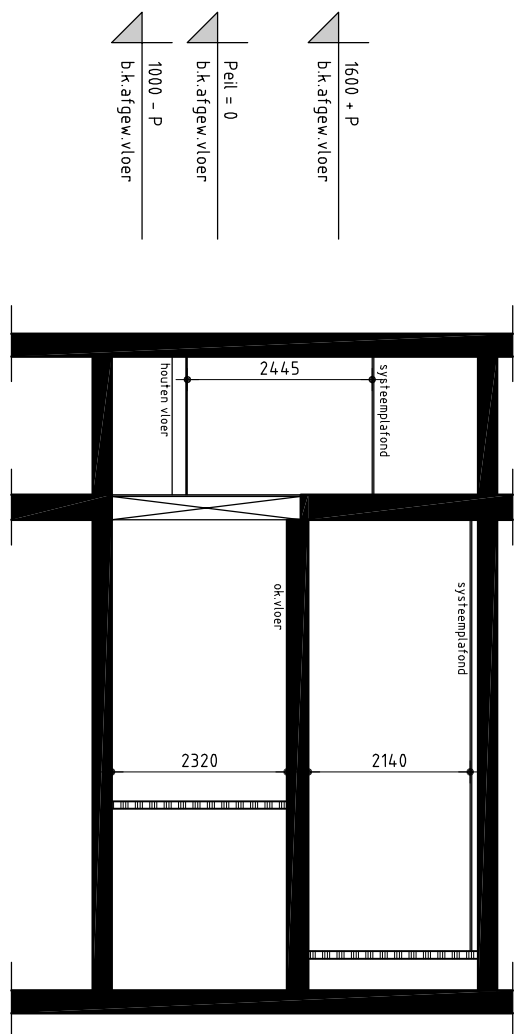

DOORSNEDDE A - A

VOORGEVEL

DOORSNEDDE B - B

DOORSNEDDE C - C

Schaal: 1:100    Formaat: A3

Bouwstudio PelserHartman